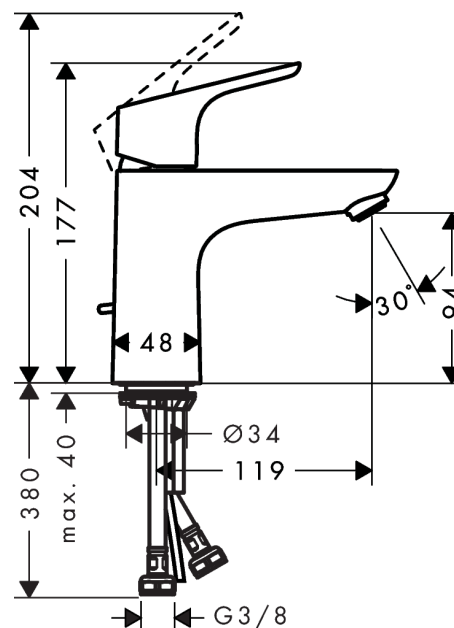

Focus

Jednoručna miješalica za umivaonik 100 s odvodnim setom sa šipkom za zatvaranje

Završne obrade: krom Broj artikla: 31607000

Opis

Značajke proizvoda

- ComfortZone 100
- Izlaz 119 mm
- normalan mlaz
- Količina protoka: 5 l/min
- keramička kartuša
- Prilagodljivo ograničenje temperature
- Komplet za odvod sa šipkom za zatvaranje G 1¼
- Prikladno za proto#ne grija#e
- Stupanj buke: I
- Kategorizacija protoka vode: O

Tehnologija

Nagrade za dizajn

reddot design award

Slika proizvoda

Mjerna skica

Dijagram protoka